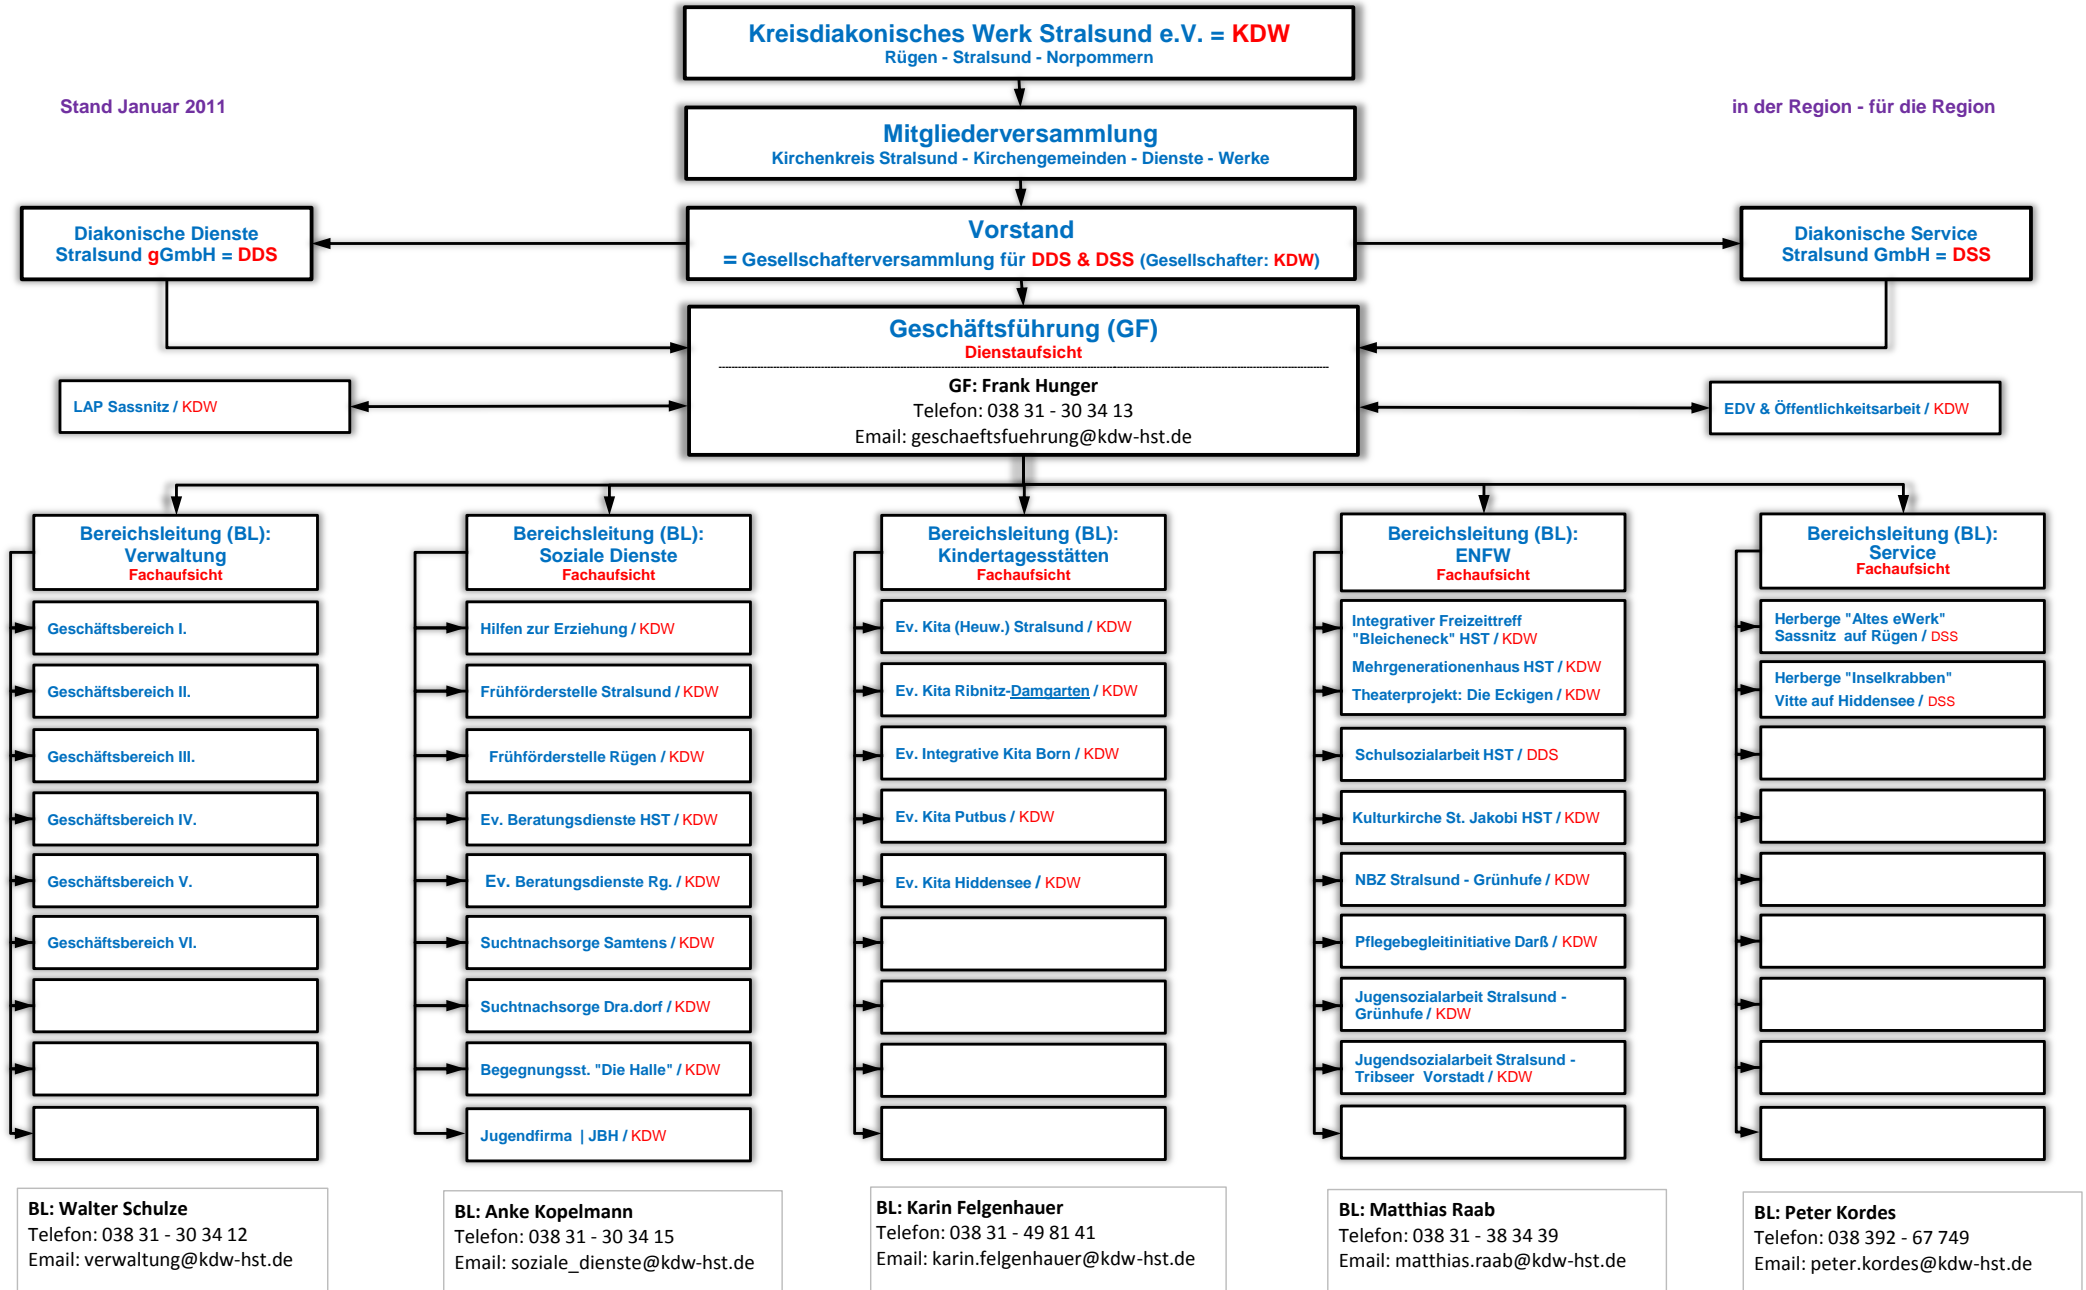

Stand Januar 2011

in der Region - für die Region

BL: Walter Schulze
 Telefon: 038 31 - 30 34 12
 Email: verwaltung@kdw-hst.de

BL: Anke Kopelmann
 Telefon: 038 31 - 30 34 15
 Email: soziale_dienste@kdw-hst.de